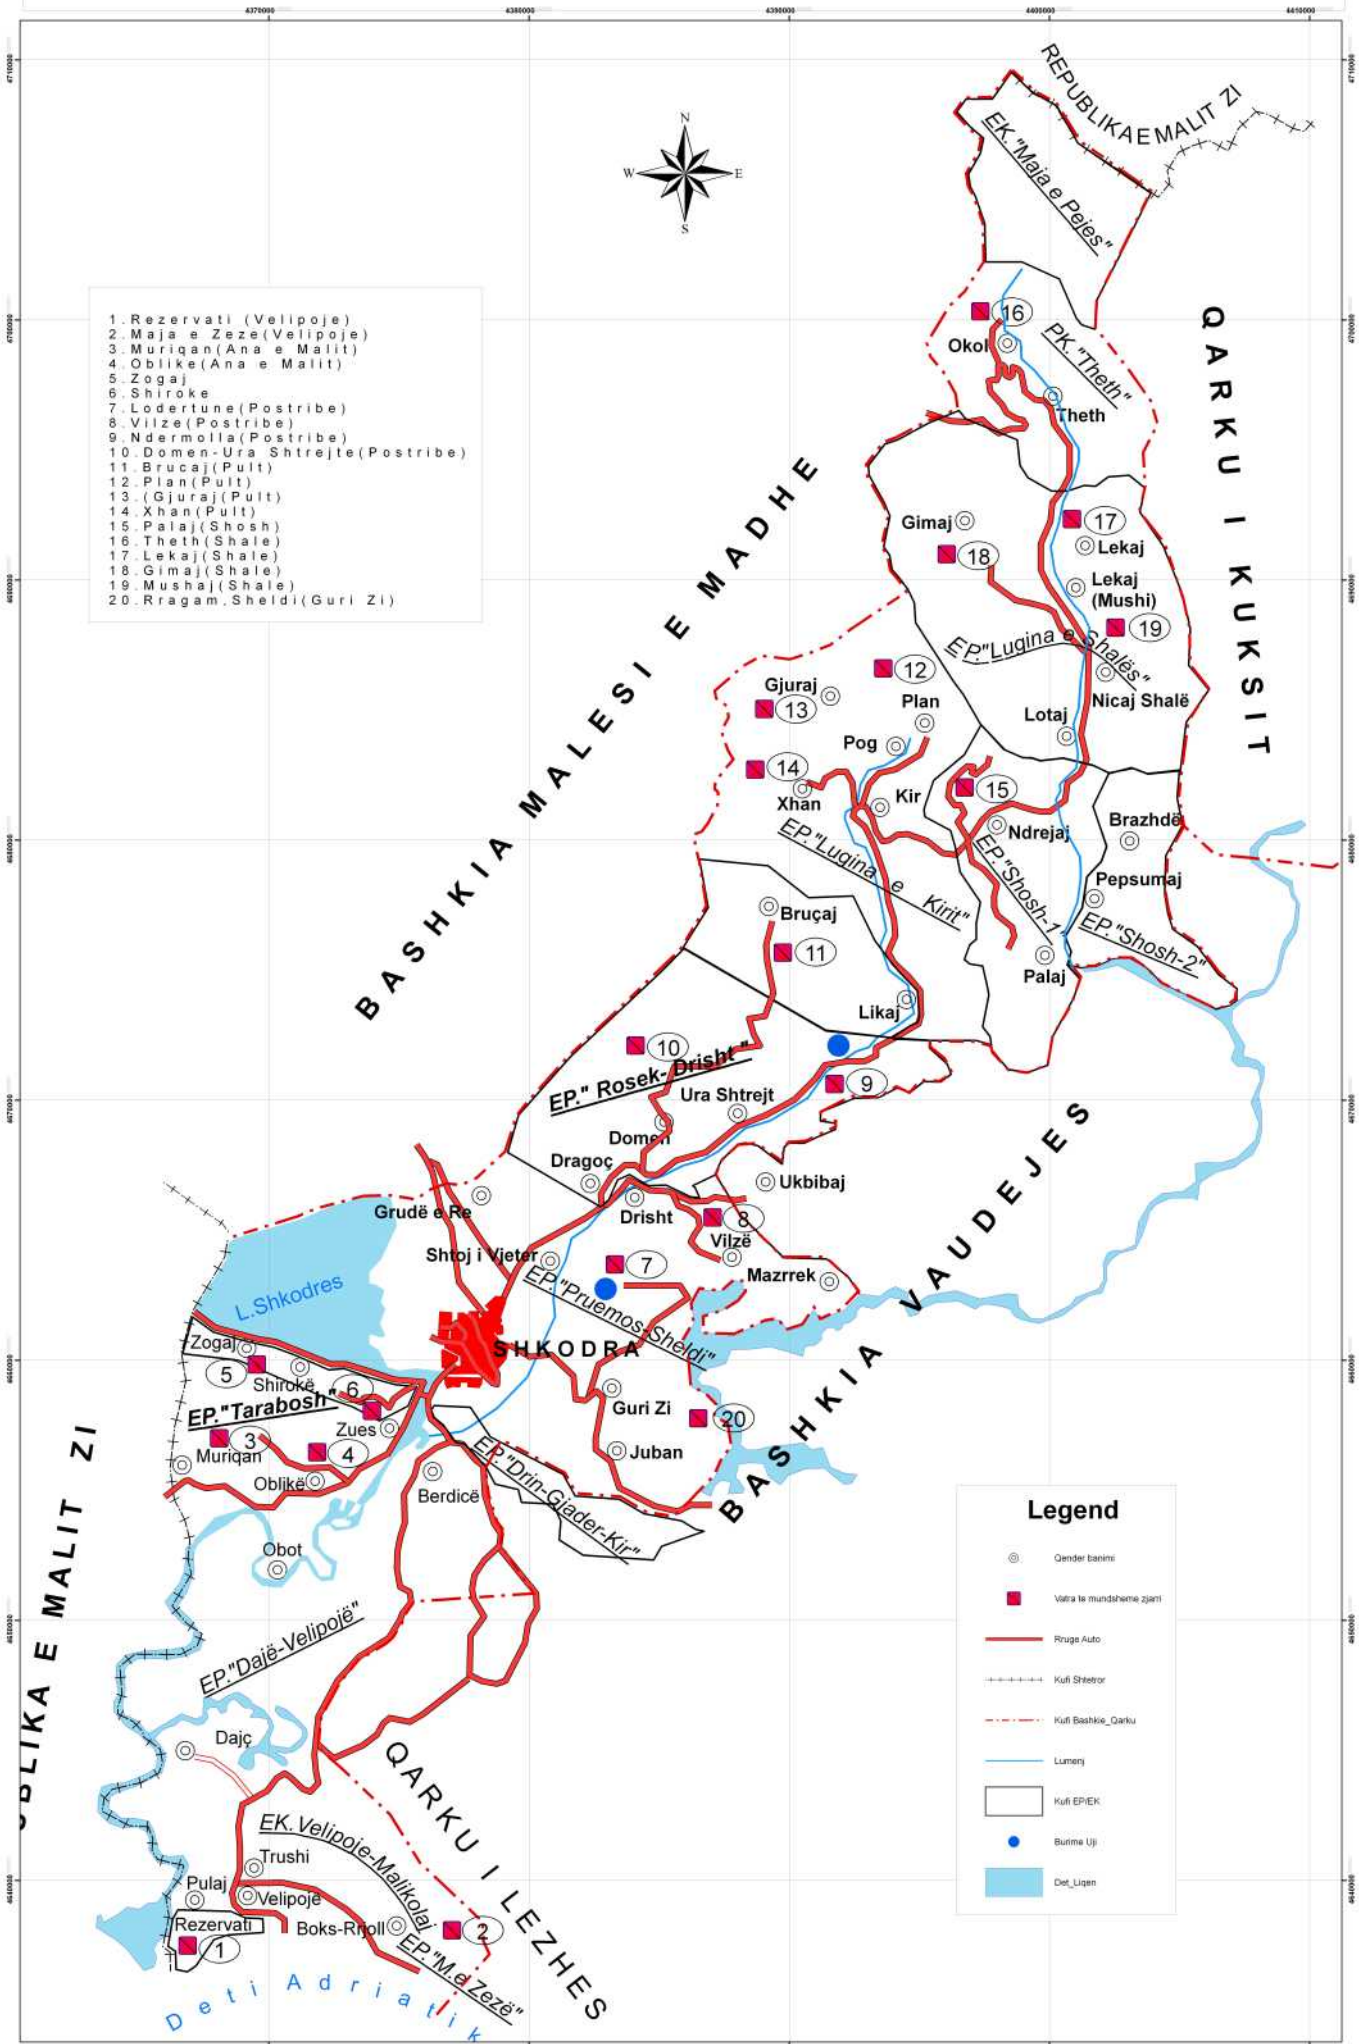

BASHKIA SHKODER, RRJETI RRUGOR DHE VATRAT E MUNDSEME TE ZJARRI NE PYJE/KULLOTA, SH.1:100,000

1. Rezervati (Velipojë)
2. Maja e Zeze (Velipojë)
3. Muriqan (Ana e Malit)
4. Oblike (Ana e Malit)
5. Zogaj
6. Shirokë
7. Loderluna (Postribë)
8. Vilzë (Postribë)
9. Ndermolla (Postribë)
10. Domen-Ura Shtrejte (Postribë)
11. Bruçaj (Pult)
12. Plan (Pult)
13. (Gjuraj (Pult)
14. Xhan (Pult)
15. Palaj (Shosh)
16. Theth (Shalë)
17. Lekaj (Mushi)
18. Gimaj (Shalë)
19. Mushaj (Shalë)
20. Rragam, Sheldi (Guri Zi)

Legend

- Qender banime
- Vatra te mundsheme zjari
- Rruga Auto
- Kufi Shtetror
- Kufi Bashkie_Qarku
- Lumi
- Kufi EPIEK
- Burime Uj
- Det_Liqen